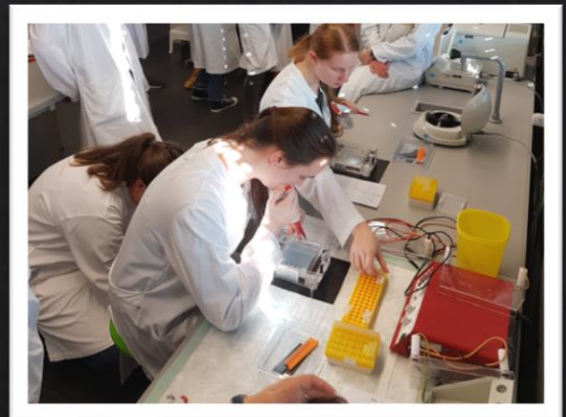

EXKURSIONEN

Kurze Exkursionen finden bei uns in die direkte Umgebung der Schule statt: Zur Gestaltung des Schulgeländes, zur Wasseruntersuchung des Teiches oder der Kleinen Aue, zur Pflanzenbestimmung im Schulbiotop oder auf dem Schulgelände.

Wir fahren mit den Biologie-Leistungskursen nach Göttingen oder Bielefeld in die Schülerlabore, um wissenschaftliche Experimente auf universitärem Niveau durchzuführen. Auch das Naturkundemuseum in Münster hält zu vielen Themen Spannendes für interessierte Schüler/innen bereit.

www.xlab-goettingen.de/biologie.html

www.uni-bielefeld.de/teutolab/

Die Kursfahrten Biologie gingen in den letzten Jahren nach Kroatien und Neapel, um dort unter anderem die Meereswelt zu erkunden.